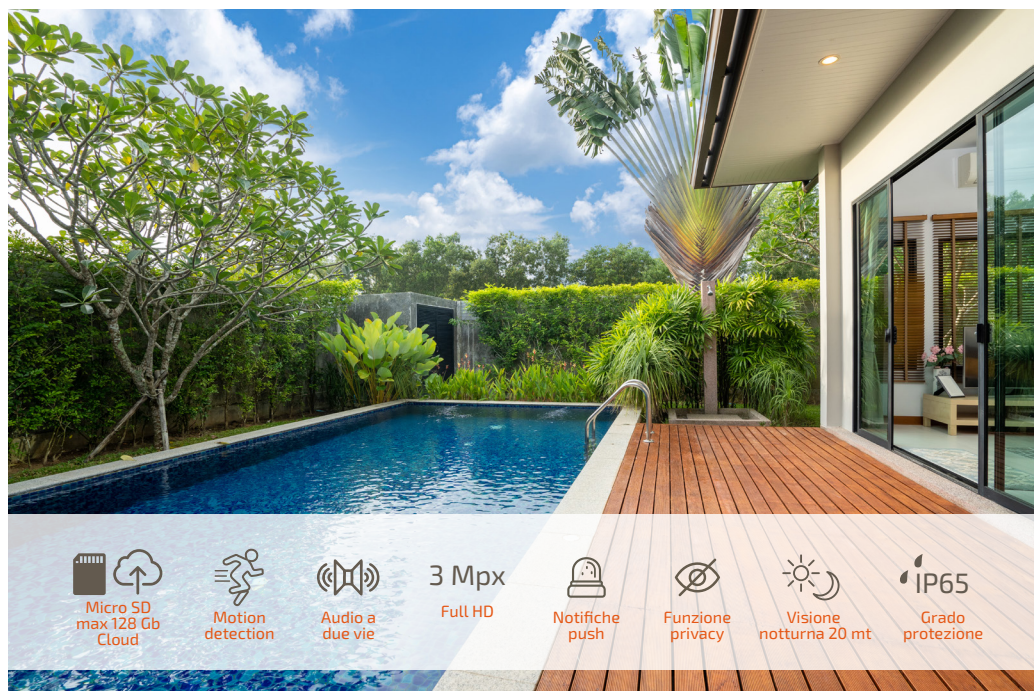

## Telecamera WiFi da esterno Outdoor 3

Sicurezza in ogni condizione

**Codice:** 559593066

### Telecamera Wifi Outdoor 3

- > Ottica grandangolare per una visuale ampia, 2.8mm, 3x digital zoom, angolo di visione 135° (D) / 58 (H)
- > Risoluzione 3Mpx (2304\*1296) | WB&BLC Automatici
- > Tonalità, luminosità, contrasto, saturazione e nitidezza automatici per immagini perfette in ogni condizione
- > Supporta l'audio a due vie, per ascoltare e parlare tramite la camera
- > Supporta la frequenza 2.4GHz.  
Sicurezza: WEP, WPA, WPA2 per la massima privacy
- > Processore dedicato alla cifratura dei dati AES 256-bit, archiviazione Cloud criptata e protocollo SL
- > Salva le tue registrazioni su MicroSD card fino a un massimo di 128Gb oppure direttamente su Cloud
- > Push di movimento sullo smartphone con videoverifica
- > Scenari personalizzati

1. Alimentazione: DC 12V 1A
2. Visione notturna: 18 LED SMT, portata 20mt
3. Allarmi: impostabili su 3 livelli di sensibilità
4. Installazione: adatta ad utilizzo esterno, -10~50 °C
5. Montaggio: a parete / soffitto
6. Interfaccia: WiFi
7. Lente: 2.8 mm, 3x digital zoom, angolo di visione 135°(D)/85°(H)
8. Dimensioni e peso: 72x140mm - 200g

Micro SD  
max 128 Gb  
Cloud

Motion  
detection

Audio a  
due vie

3 Mpx  
Full HD

Notifiche  
push

Funzione  
privacy

Visione  
notturna 20 mt

IP65  
Grado  
protezione